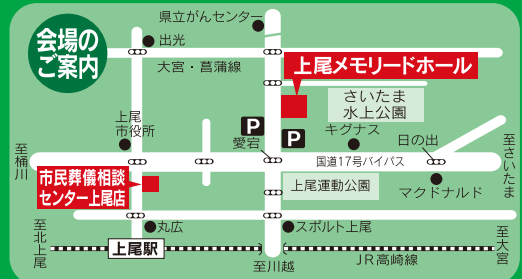

上尾市宮本町15-5高木ビル1階

JR上尾駅から徒歩6分
上尾市役所そば

フェアお問い合わせ・ご予約は

メモリード
サポートセンター

☎049-279-7733

担当